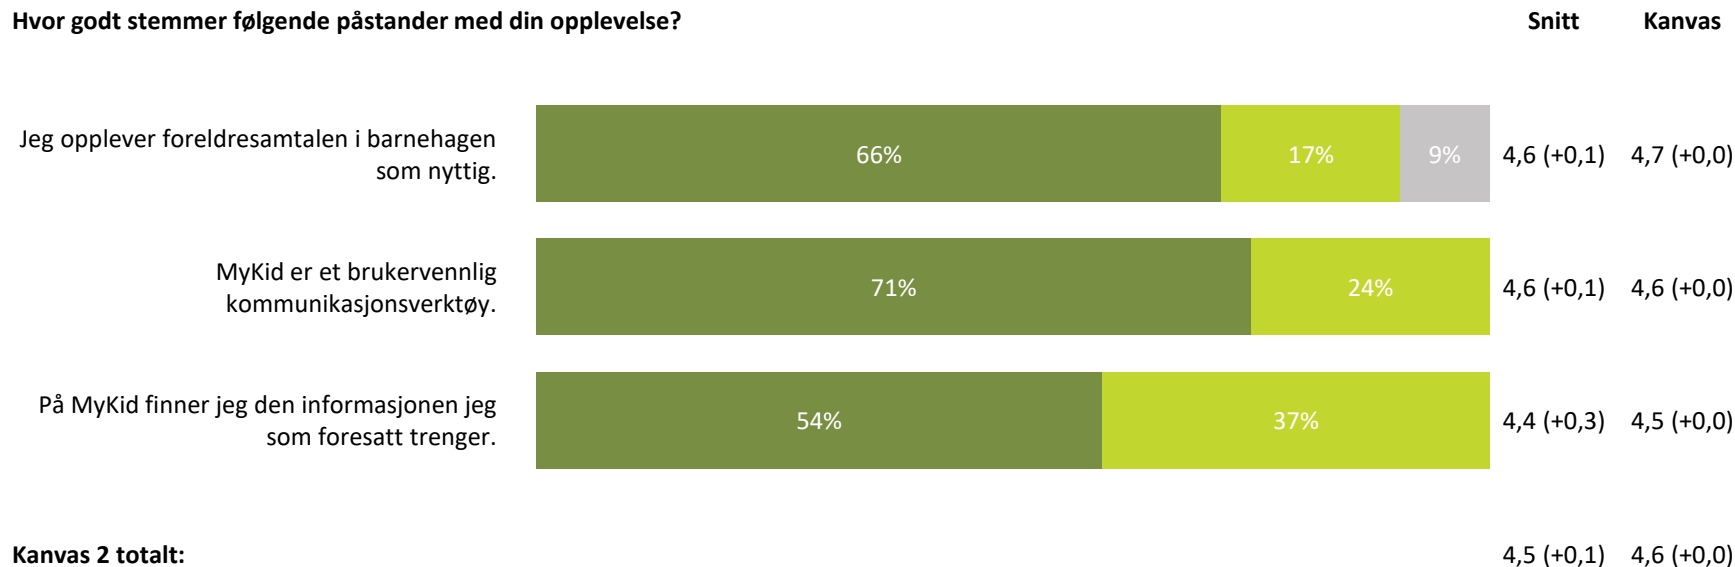

Hvor godt stemmer følgende påstander med din opplevelse?

■ Helt enig
■ Delvis enig
■ Verken enig eller uenig
■ Delvis uenig
■ Helt uenig
■ Vet ikke