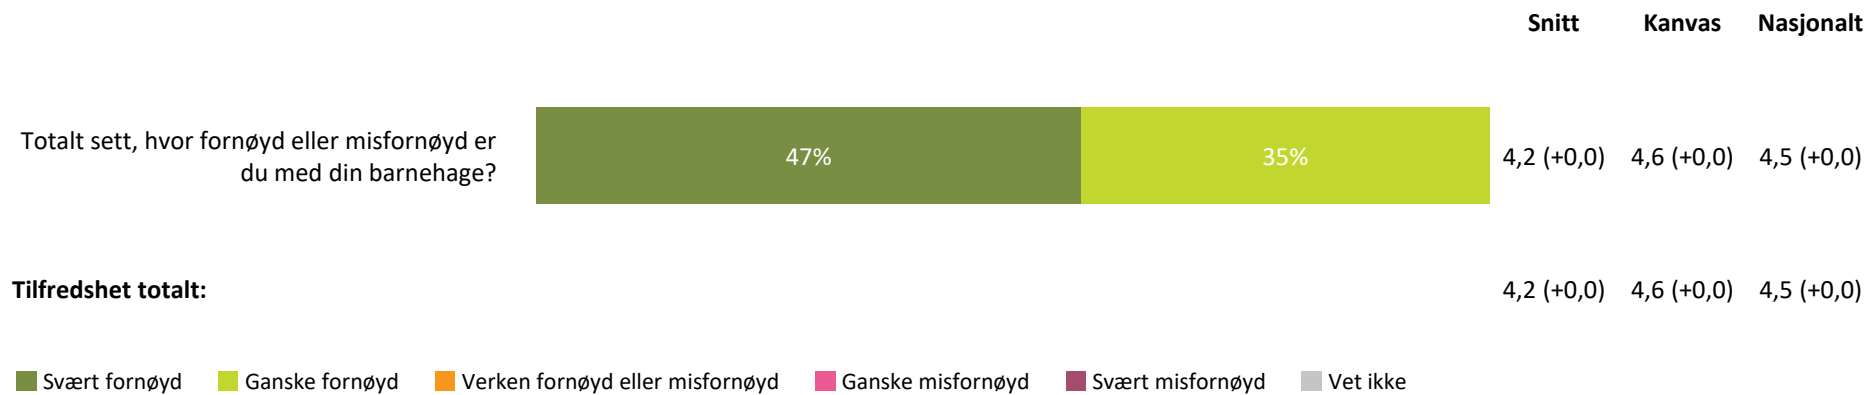

Tilfredshet