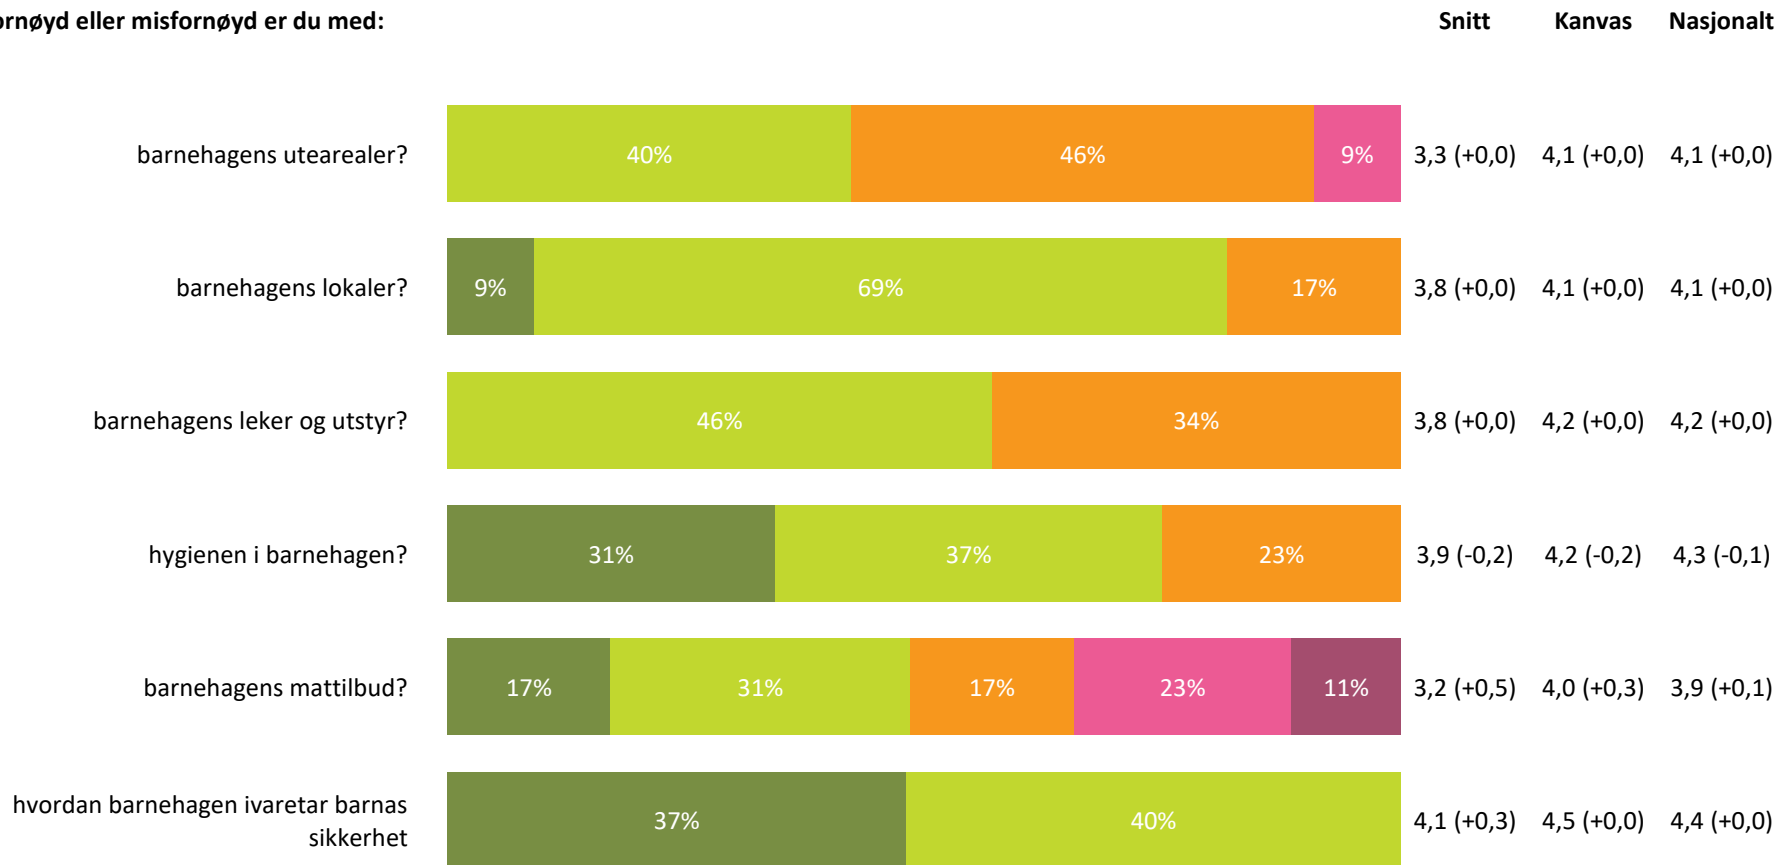

Ute- og innemiljø

Hvor fornøyd eller misfornøyd er du med:

Ute- og innemiljø totalt:

3,7 (+0,1) 4,2 (+0,0) 4,2 (+0,0)

Svært fornøyd **Ganske fornøyd** **Verken fornøyd eller misfornøyd** **Ganske misfornøyd** **Svært misfornøyd** **Vet ikke**

Relasjon mellom barn og voksen

Hvor enig eller uenig er du i følgende utsagn:

Relasjon mellom barn og voksen totalt:

4,3 (+0,0) 4,6 (+0,0) 4,5 (+0,0)

Helt enig Delvis enig Verken enig eller uenig Delvis uenig Helt uenig Vet ikke