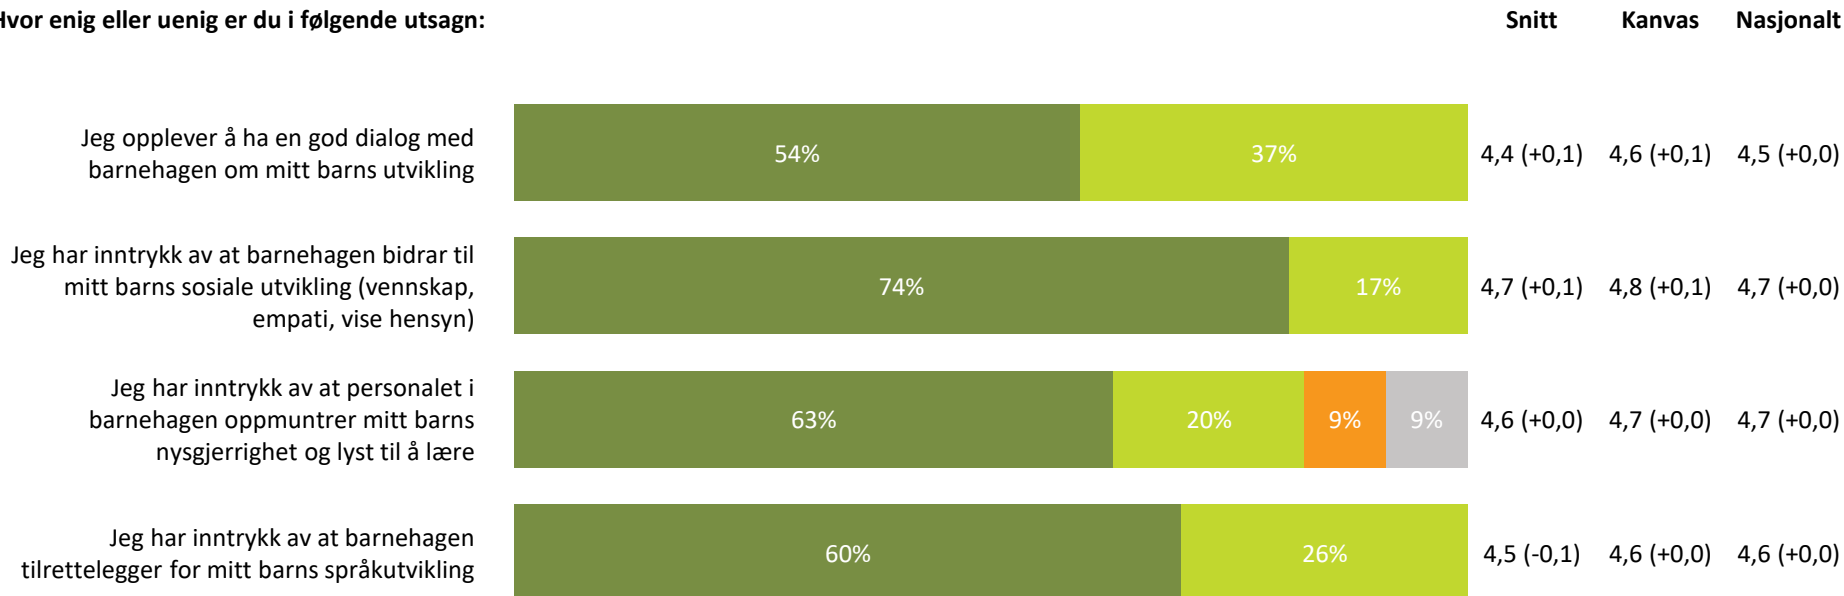

4,1 (-0,2) 4,3 (-0,1) 4,2 (+0,0)

Informasjon totalt:

4,2 (-0,1) 4,4 (+0,0) 4,3 (+0,0)

■ Helt enig ■ Delvis enig ■ Verken enig eller uenig ■ Delvis uenig ■ Helt uenig ■ Vet ikke

Barnets utvikling

Hvor enig eller uenig er du i følgende utsagn:

Barnets utvikling totalt:

4,5 (+0,0) 4,7 (+0,1) 4,6 (+0,0)

Medvirkning

Hvor enig eller uenig er du i følgende utsagn:

■ Helt enig ■ Delvis enig ■ Verken enig eller uenig ■ Delvis uenig ■ Helt uenig ■ Vet ikke