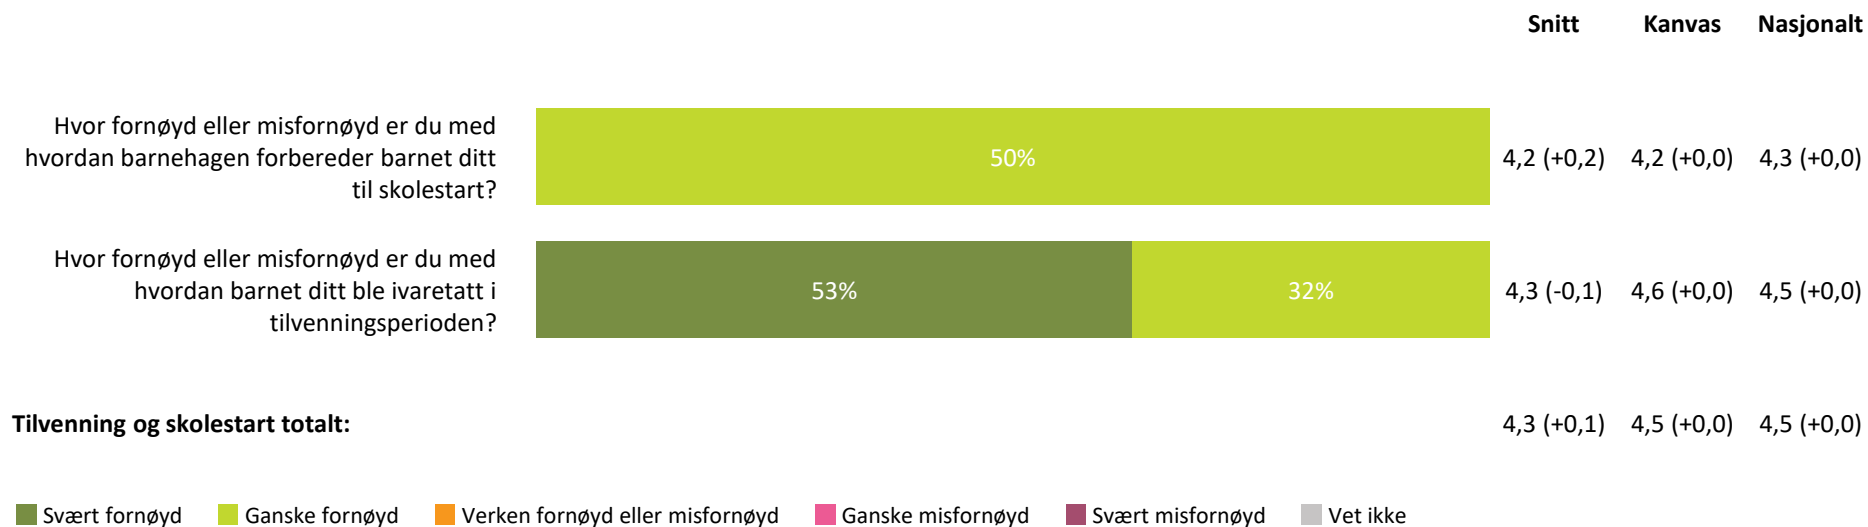

Tilvenning og skolestart