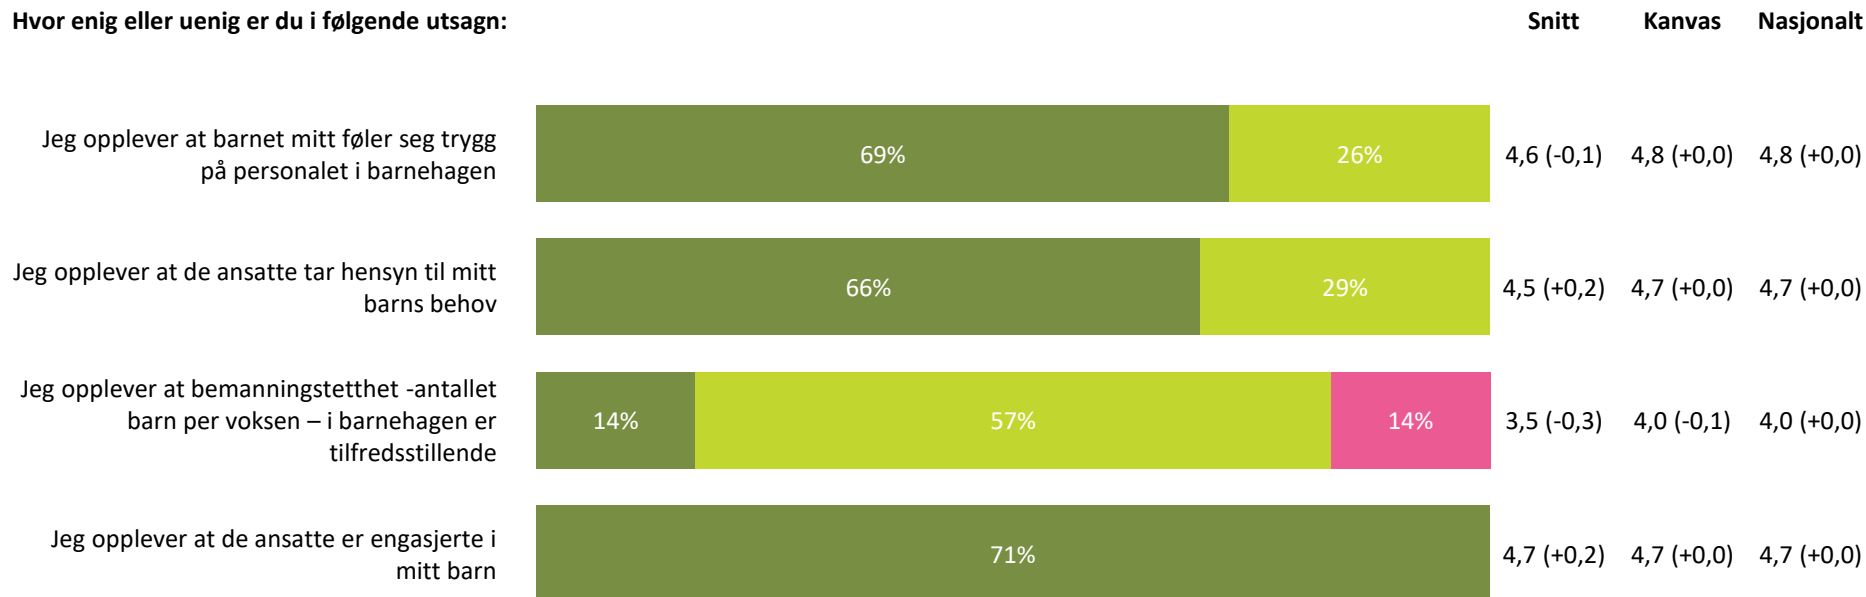

Ute- og innemiljø

Hvor fornøyd eller misfornøyd er du med:

Ute- og innemiljø totalt:

3,7 (+0,1) 4,2 (+0,0) 4,2 (+0,0)

Svært fornøyd **Ganske fornøyd** **Verken fornøyd eller misfornøyd** **Ganske misfornøyd** **Svært misfornøyd** **Vet ikke**

Relasjon mellom barn og voksen

Hvor enig eller uenig er du i følgende utsagn:

Relasjon mellom barn og voksen totalt:

4,3 (+0,0) 4,6 (+0,0) 4,5 (+0,0)

Helt enig Delvis enig Verken enig eller uenig Delvis uenig Helt uenig Vet ikke