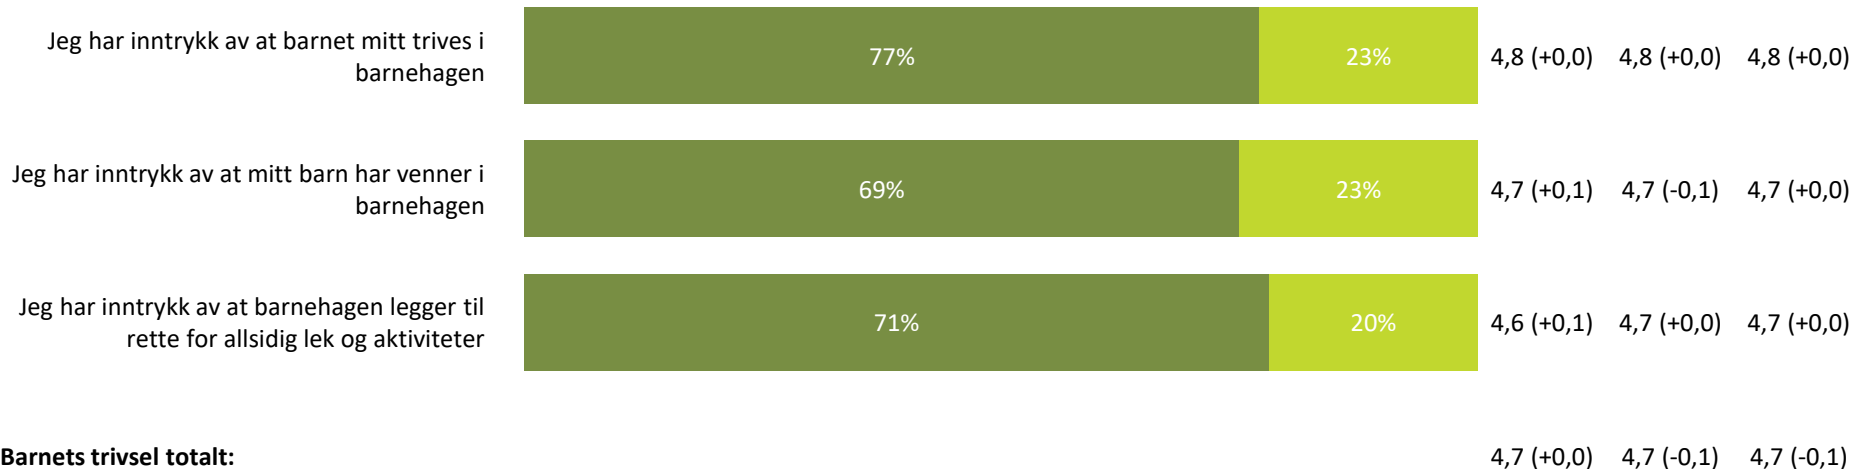

Barnets trivsel

Hvor enig eller uenig er du i følgende utsagn:

Helt enig Delvis enig Verken enig eller uenig Delvis uenig Helt uenig Vet ikke